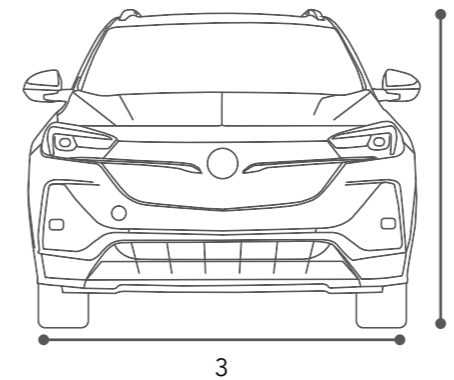

SEGURIDAD	SPORT TOURING	AVENIR
● DISPONIBLE — NO DISPONIBLE		
TEEN DRIVER MODE	●	●
CONTROL CRUCERO AUTOMÁTICO ELECTRÓNICO	●	●
FRENOS DE DISCO EN LAS 4 RUEDAS CON ABS	●	●
KIT DE HERRAMIENTAS DE SEGURIDAD	●	●
BOLSAS DE AIRE: 2 FRONTALES PARA CONDUCTOR Y PASAJERO, 4 LATERALES (2 ENFRENTE Y 2 ATRÁS) Y 2 DE CORTINA	●	●
CÁMARA DE VISIÓN 360° HD	—	●
CÁMARA DE VISIÓN TRASERA HD CON DESPLIEGUE EN LA PANTALLA DEL RADIO DE ALTA DEFINICIÓN	●	—
ALERTA DE COLISIÓN FRONTAL	●	●
INDICADOR DE DISTANCIA, AVISA EL TIEMPO EN SEGUNDOS LA DISTANCIA DEL AUTO PRÓXIMO	—	●
ALERTA DE CRUCE TRASERO	●	●
SENSOR DELANTERO DE DETECCIÓN DE PASAJERO/NIÑO	●	●
ASISTENCIA POR ABANDONO DE CARRIL	—	●
ASISTENTE DE COLISIÓN FRONTAL A VELOCIDADES POR DEBAJO DE 80 KM/H	—	●
ALERTA DELANTERA DE DETECCIÓN DE PEATÓN	—	●
DETECCIÓN DE OCUPANTES ASIENTO TRASERO	●	●

RENDIMIENTO DE COMBUSTIBLE¹ KM/L	SPORT TOURING	AVENIR
CIUDAD		16.5
CARRETERA		21.1
COMBINADO		18.3