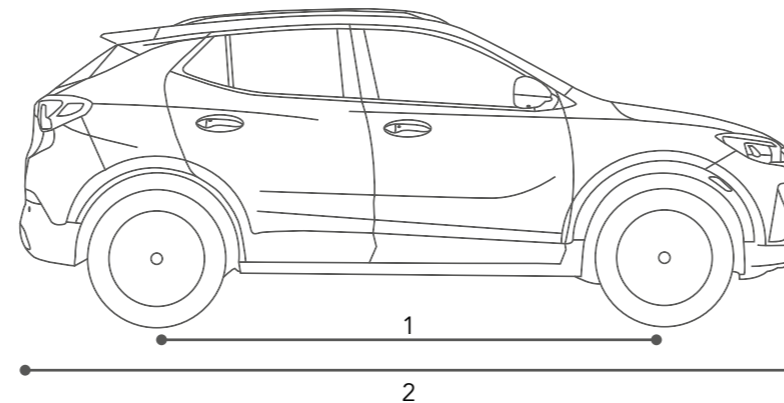

EXTERIOR	SPORT TOURING	AVENIR
● DISPONIBLE — NO DISPONIBLE		
RINES DE ALUMINIO 18X7.5, DISEÑO AVENIR	—	●
RINES DE ALUMINIO 18X7.5, DISEÑO SPORT TOURING EN ACABADO EN NEGRO	●	—
APERTURA DE CAJUELA MANUAL	●	●
ESPEJOS SENSIBLES A LA LUZ, CALEFACTABLES, ELÉCTRICOS CON AJUSTE MANUAL	●	●
PARABRISAS CON ABSORBENTE SOLAR	●	●
FALDÓN DELANTERO Y TRASERO	●	—
PARRILLA NEGRA HIGH GLOSS	●	—
PARRILLA CROMADA NEGRA	—	●
PARRILLA CON VENTILAS ACTIVAS ELÉCTRICAS PARA MEJORAR AERODINÁMICA.	●	●
SKID PLATE PLATEADA EN FASCIA	—	●
MOLDURA DE COLOR DE LA CARROCERÍA	—	●
CUBIERTA DE PUERTA	—	●
MOLDURAS NEGRAS	●	—
FAROS INTELLIBEAM®	—	●
FAROS TRASEROS LED	●	—
LÁMPARA TRASERA	—	●

DIMENSIONES (mm)		
1. Distancia entre ejes	2,596	Entrevía delantera/trasera 1,549 / 1,569
2. Largo	4,349	Espacio en cajuela con asientos en su lugar 665 L
3. Ancho	1,814	Espacio en cajuela detrás de la primera fila de asientos 1,421 L
4. Alto	1,628	Tanque de gasolina 50 L